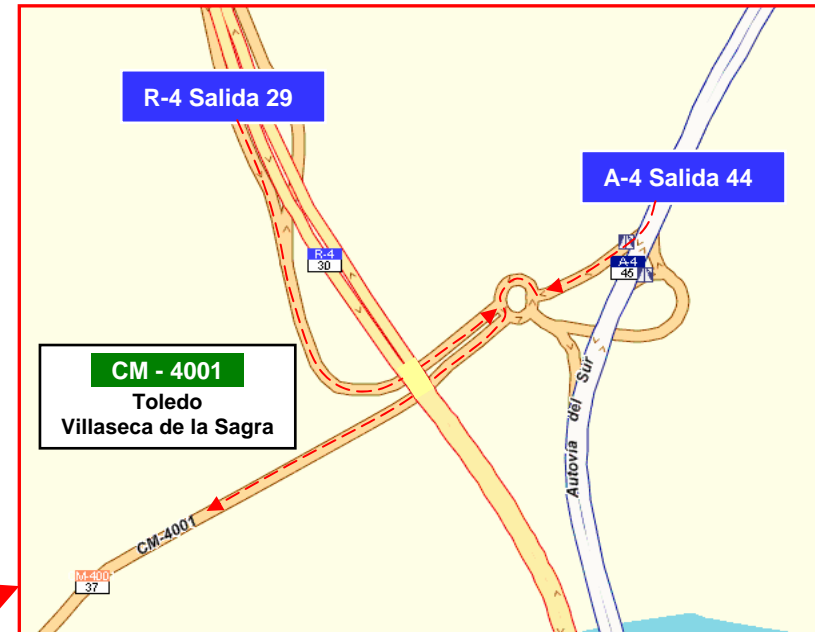

# Localización T2PICKING Borox

A-4 Salida 44  
R-4 Salida 29

CM - 4001  
Toledo  
Villaseca de la Sagra

T2PICKING  
Avda. de la Industria, 1025  
P.I. "Antonio del Rincón"  
45222 Borox (Toledo)

Ctra. CM-4001, Km. 36