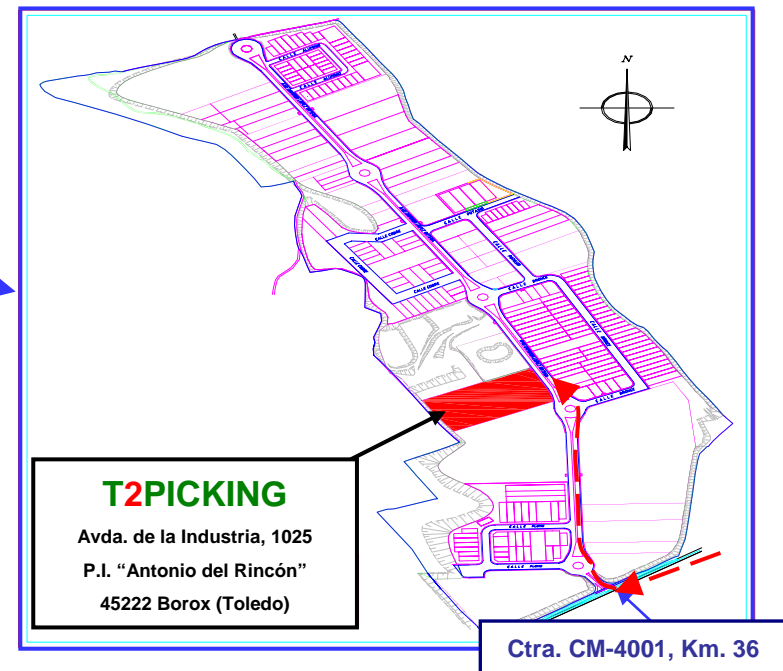

# Localización T2PICKING Borox

A-4 Salida 44  
R-4 Salida 29

CM - 4001  
Toledo  
Villaseca de la Sagra

T2PICKING  
Avda. de la Industria, 1025  
P.I. "Antonio del Rincón"  
45222 Borox (Toledo)

Ctra. CM-4001, Km. 36