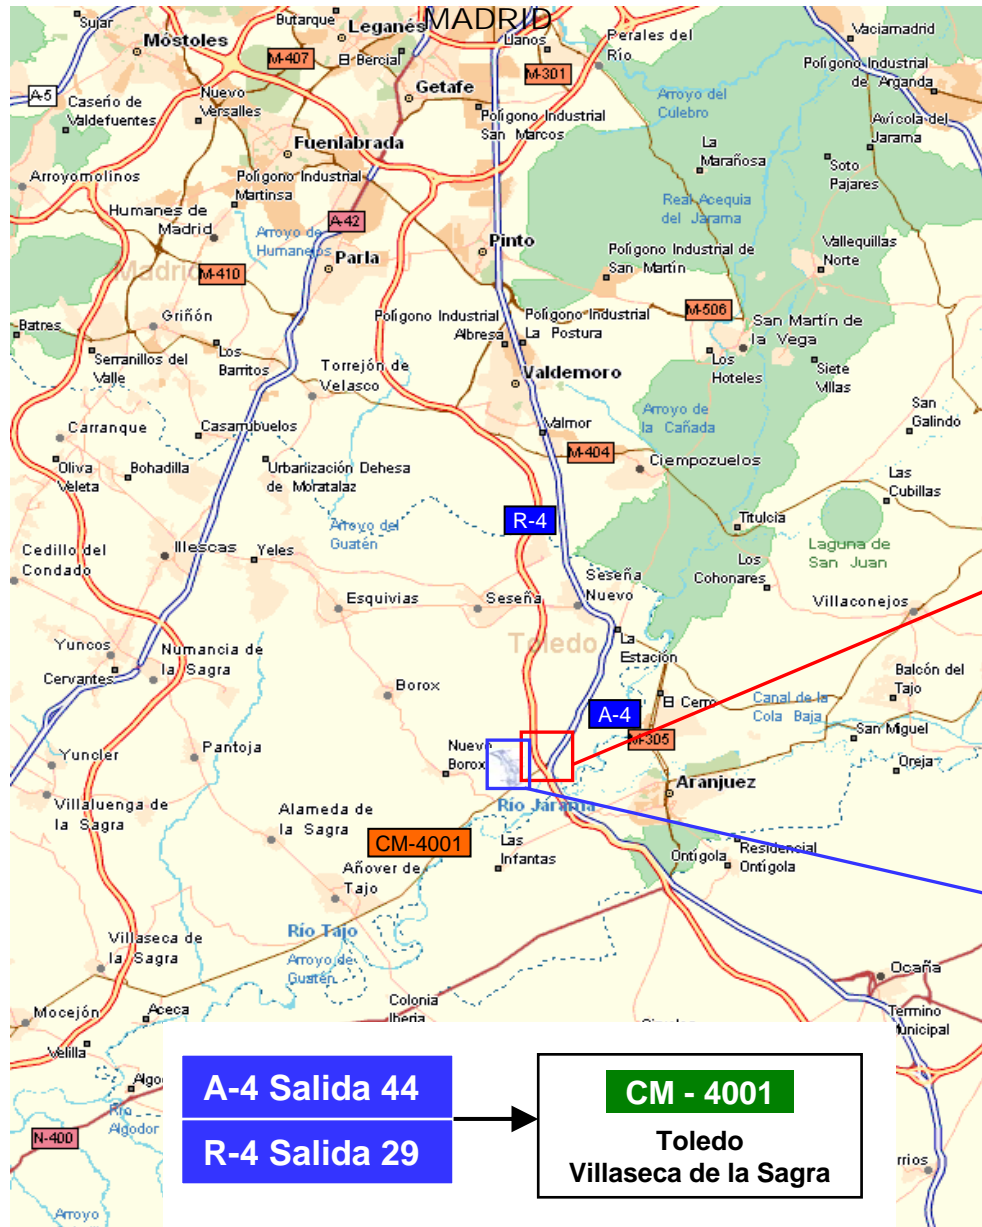

# Localización T2PICKING Borox

A-4 Salida 44  
R-4 Salida 29

CM - 4001  
Toledo  
Villaseca de la Sagra

T2PICKING  
Avda. de la Industria, 1025  
P.I. "Antonio del Rincón"  
45222 Borox (Toledo)

Ctra. CM-4001, Km. 36